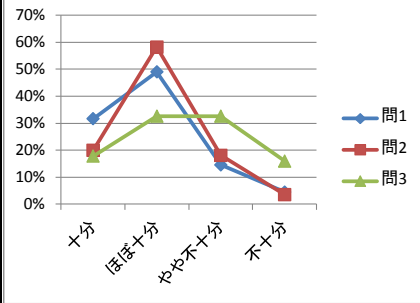

生徒の皆さんからのご回答の集計結果です。
★生徒の皆さん 回答をありがとうございました。未回答の部分もありましたが、答えてもらった回答で集計しました。