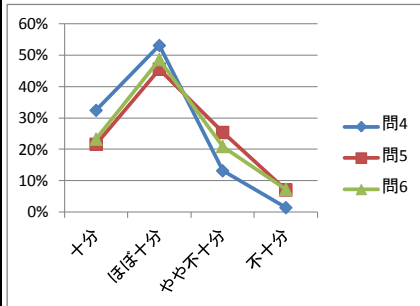

生徒の皆さんからのご回答の集計結果です。
★生徒の皆さん 回答をありがとうございました。未回答の部分もありましたが、答えてもらった回答で集計しました。