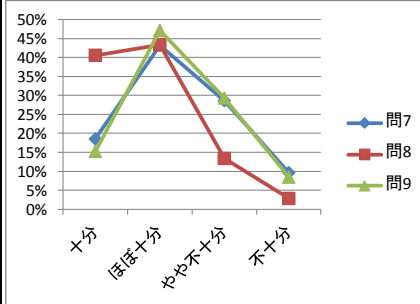

生徒の皆さんからのご回答の集計結果です。
★生徒の皆さん 回答をありがとうございました。未回答の部分もありましたが、答えてもらった回答で集計しました。